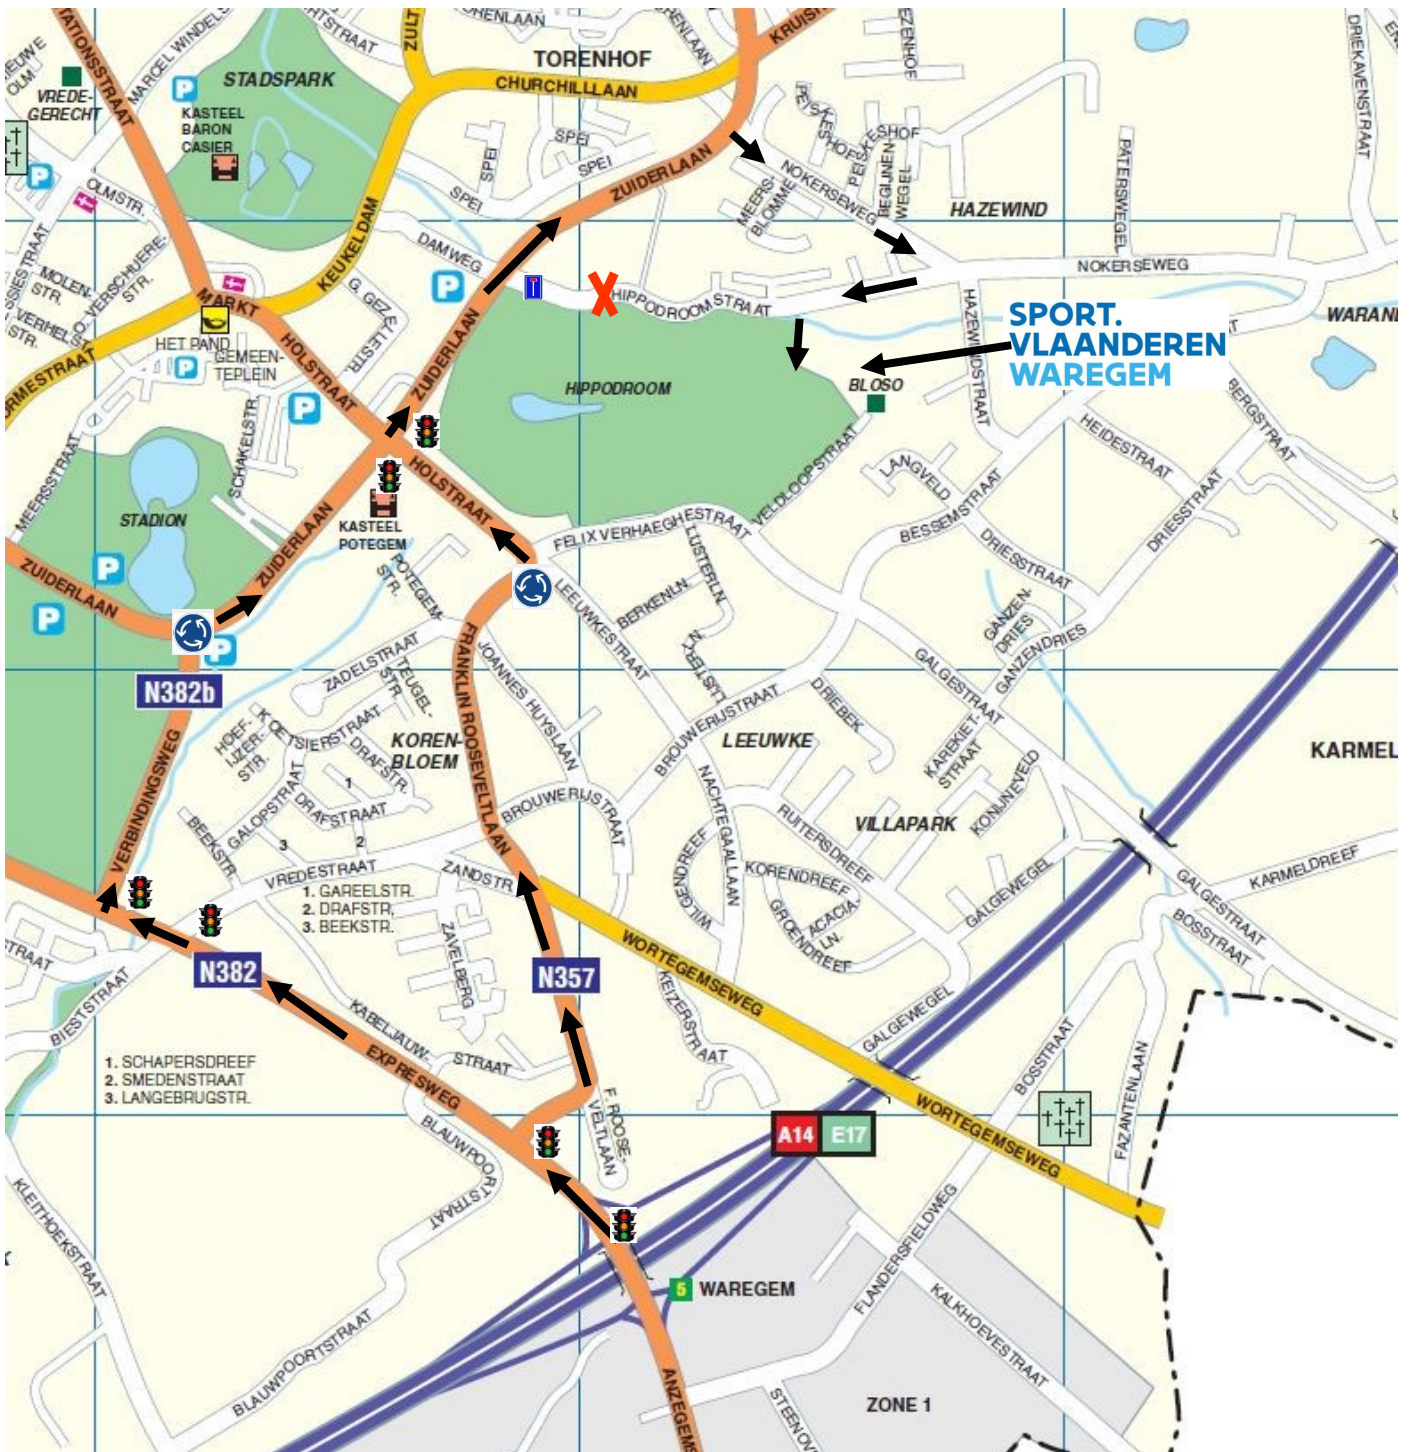

Bereikbaarheid Sport Vlaanderen Waregem

Met trailers en vrachtwagens enkel bereikbaar via ingang Hippodroomstraat.

Let op: deze straat is halverwege onderbroken met betonblokken,
dus niet de GPS volgen !

Er zijn dus 2 opties:

- Ofwel via Expresweg – Verbindingsweg → brede weg, makkelijker
- Ofwel via Rooseveltlaan – Holstraat → smallere straten, op spitsuur aanschuiven!