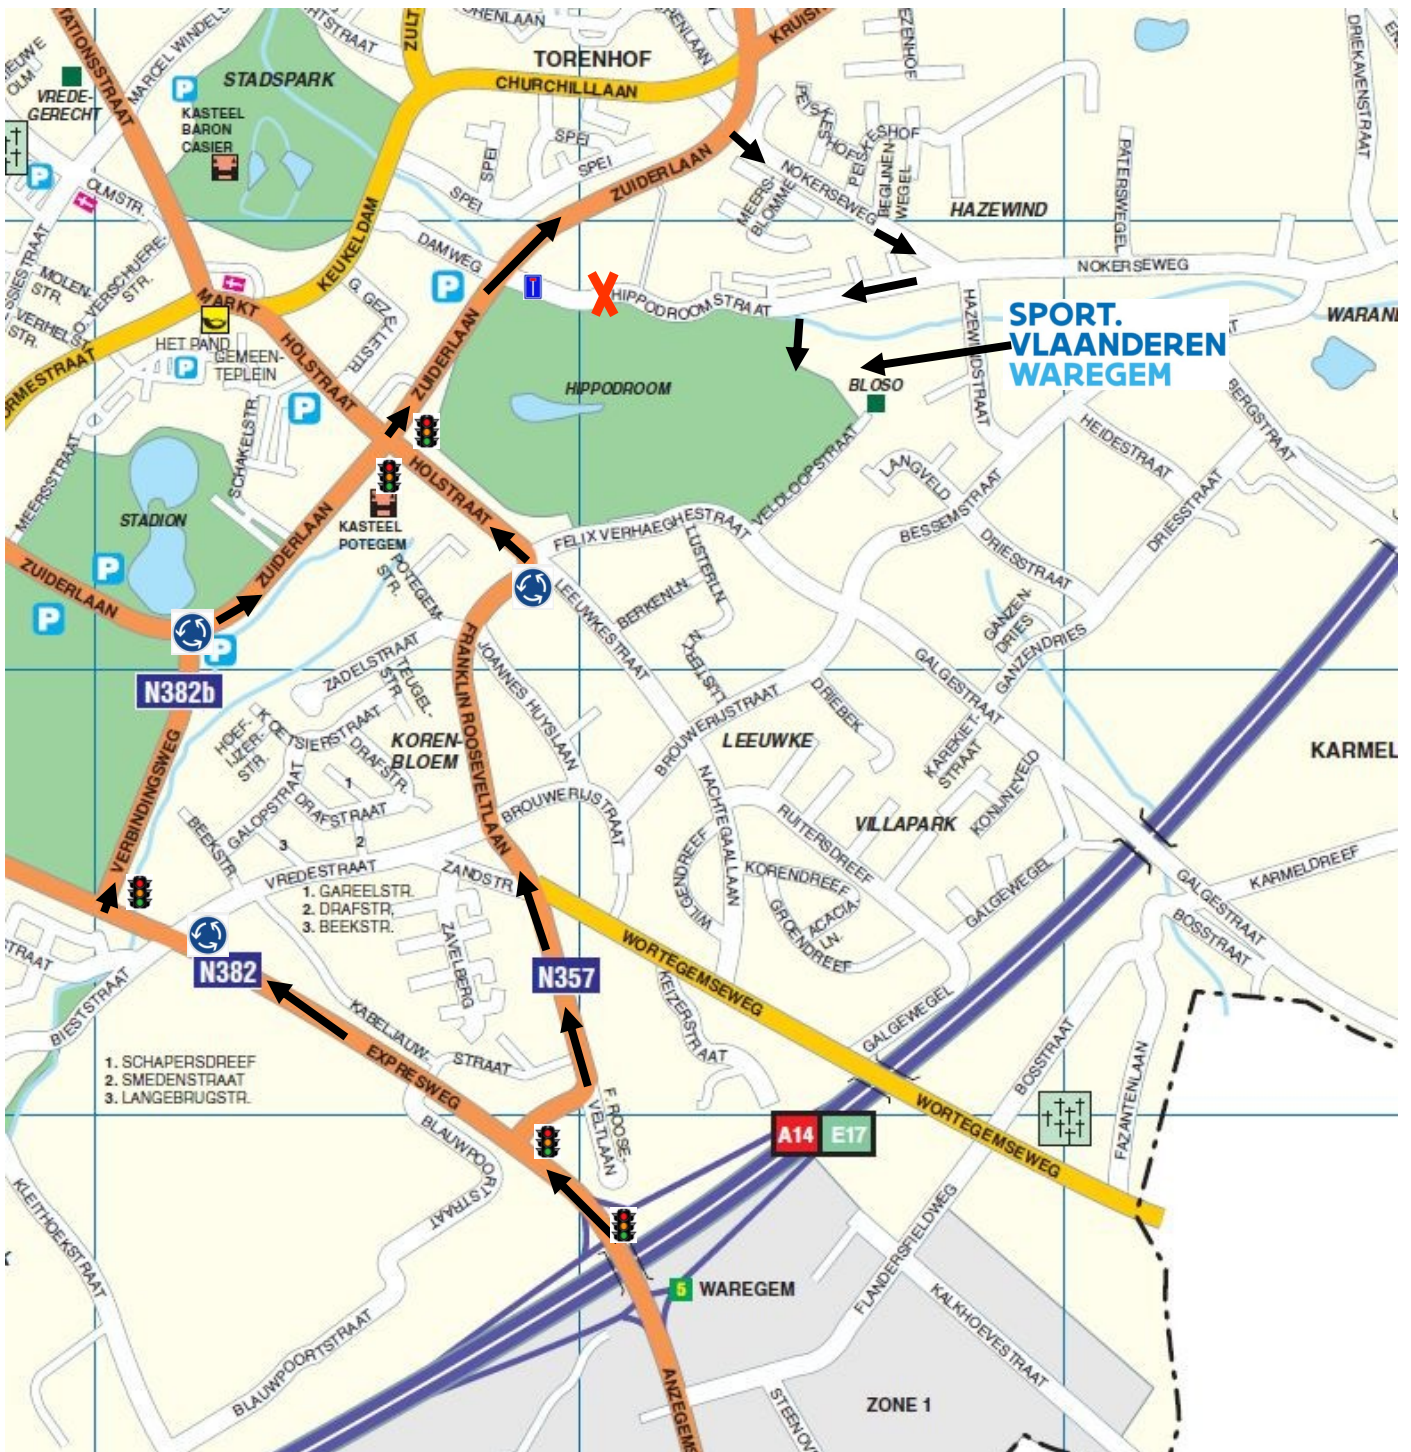

Bereikbaarheid Sport Vlaanderen Waregem

Met trailers en vrachtwagens enkel bereikbaar via ingang Hippodroomstraat.

Let op: deze straat is halverwege onderbroken met betonblokken,
dus niet de GPS volgen !

Er zijn dus 2 opties:

- Ofwel via Expresweg – Verbindingsweg → brede weg, makkelijker
- Ofwel via Rooseveltlaan – Holstraat → smallere straten, op spitsuur aanschuiven!